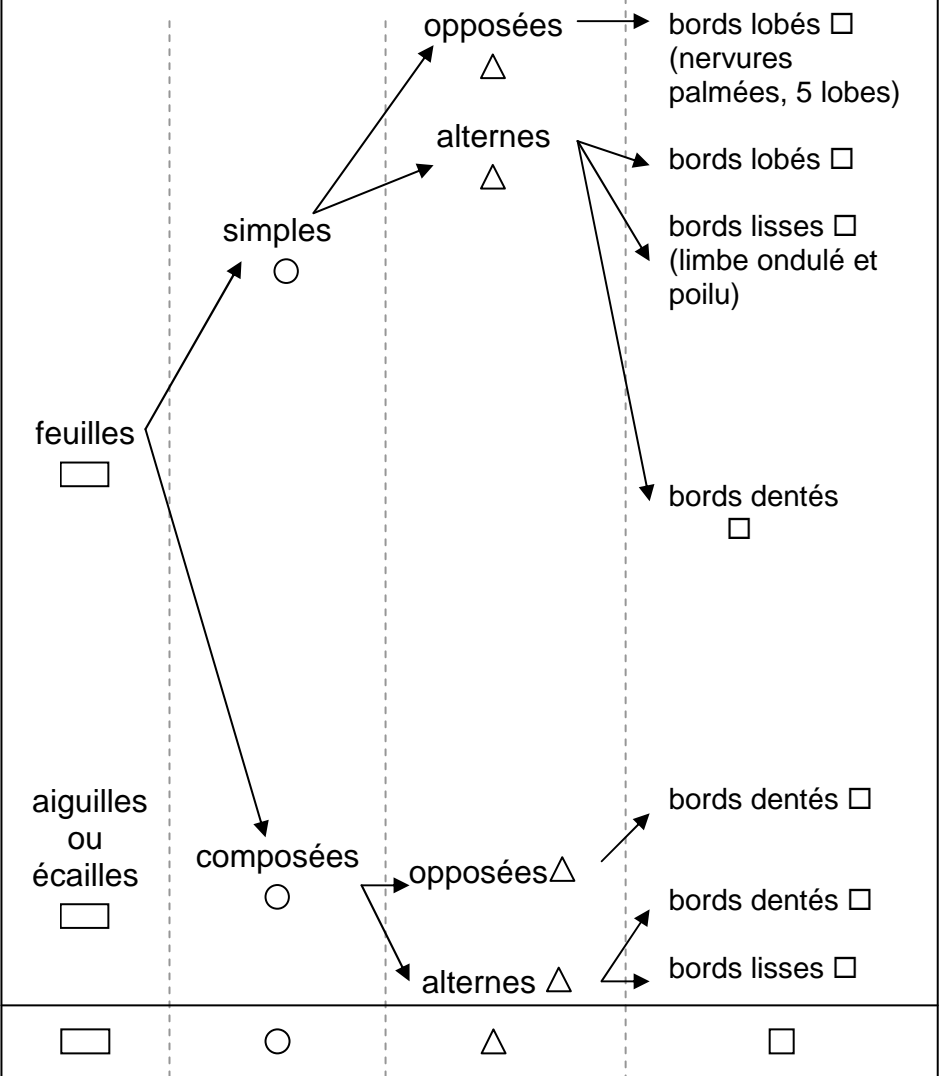

J'identifie une feuille à l'aide d'une clé de détermination

Les feuilles sont :

J'identifie une feuille à l'aide d'une clé de détermination

Les feuilles sont :

CDRS 89

Centre
Départemental
de Ressources
en Sciences de
la DSDEN de
l'Yonne

Il s'agit
d'un :

Dessin de la feuille :

CDRS 89

Centre
Départemental
de Ressources
en Sciences de
la DSDEN de
l'Yonne

Il s'agit
d'un :

Dessin de la feuille :