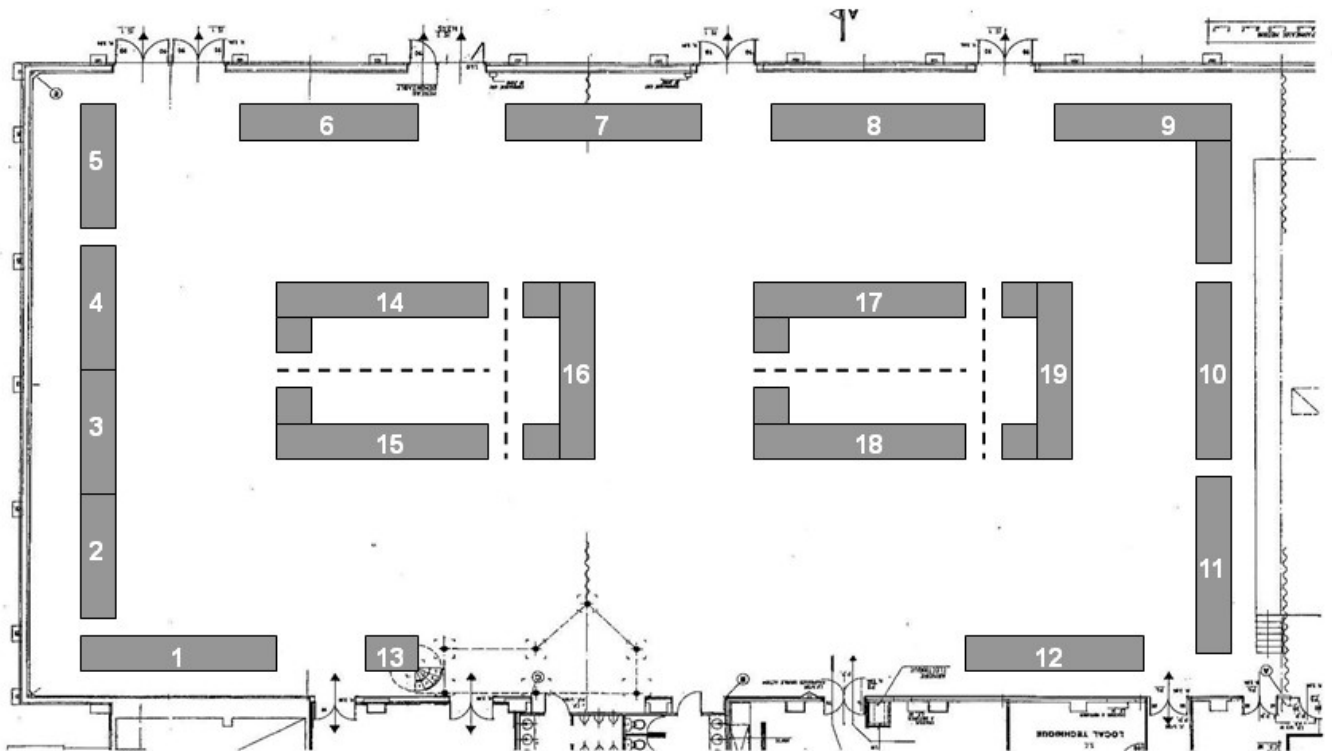

# Exposants du Village des Sciences

- Sens 2016 -  
Vendredi 18 novembre

<b>1</b>	Ecole Aristide Briand de Sens	<b>11</b>	Science, nature et petites mains
<b>2</b>	Ecole de Gron	<b>12</b>	Bibliothèque de Sens
<b>3</b>	Ecole de Gron	<b>13</b>	Maquette de l'Agence de l'Eau
<b>4</b>	Ecole de Gron	<b>14</b>	Collège Mallarmé de Sens - Phys.
<b>5</b>	Ecole d'Etigny	<b>15</b>	Association Romarin de l'Yonne
<b>6</b>	Espaces verts de la ville de Sens	<b>16</b>	Collège Mallarmé de Sens - SVT
<b>7</b>	Syndicat des apiculteurs	<b>17</b>	Collège Marie Noël de Joigny
<b>8</b>	Collège Montpezat de Sens	<b>18</b>	Collège de Villeneuve l'Archevêque
<b>9</b>	Ecole Courteline de Saint Clément	<b>19</b>	CDR Sciences de la DSDEN
<b>10</b>	Pixelibur – FabLab de Sens		